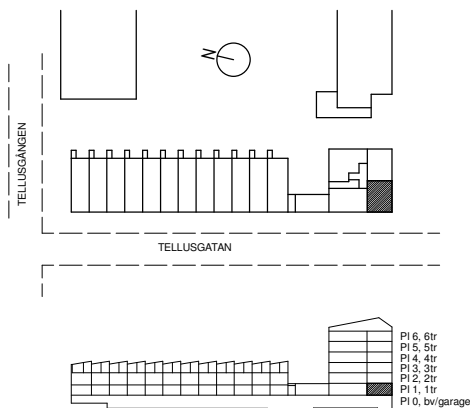

LÄGENHETSFÖRRÅD: ca 1,0 kvm
 GENERELL RUMSHÖJD: 2850 mm
 BRÖSTNINGSHÖJD FÖNSTER: 600 mm

PLACERING I BYGGNAD

FÖRKLARINGAR

	GARDEROB		UGN & MIKRO I HÖGSKÅP		SCHAKT
	LINNESKÅP/-DEL I SDG		INDUKTIONSHÅLL		LÄGRE RUMSHÖJD (RH)
	STÄDSKÅP/-DEL I SDG & KLK		DUSCH		PLATS FÖR BADKAR
	TVÄTTMASKIN		IT-SKÅP/EL-CENTRAL		KLK KLÄDKAMMARE
	TORKTUMLARE		PLATS FÖR TV		M MIKROVÅGSUGN
	KOMBINERAD TVÄTT OCH TORK		RADIATOR PÅ VÄGG		CPL CYKELPLATS
	KYL		T.V. TILLVALSVÄGG		BH BRÖSTNINGSHÖJD
	FRYS		SKJUTDÖRRSGARDEROB		VÄGGÖPPNING
	KOMBINERAD KYL OCH FRYS		PLATS FÖR HATTHYLLA		HANDDUKSSTÄNG
	DISKMASKIN		FÖRVARINGSSYSTEM		KLINKER
	DISKMASKIN SMAL		VÄGGSKÅP		