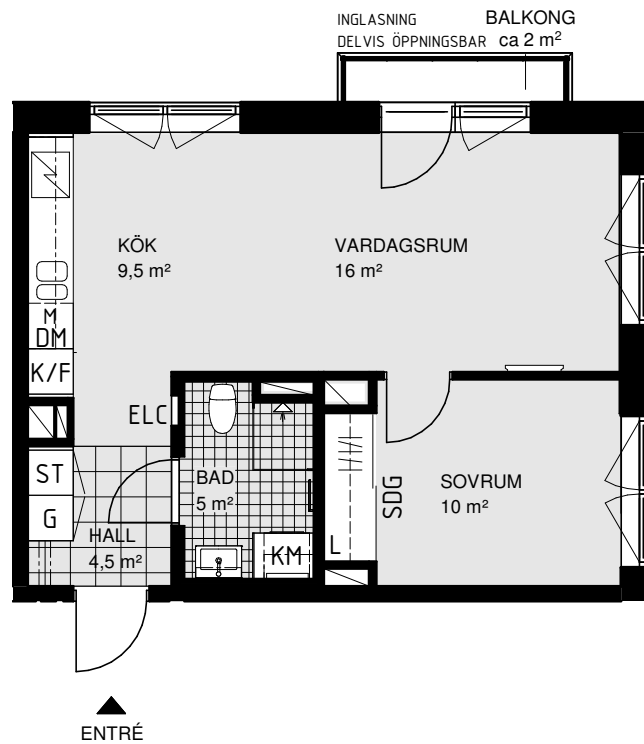

LÄGENHETSFÖRRÅD: ca 1,0 kvm
 GENERELL RUMSHÖJD: 2850 mm
 BRÖSTNINGSHÖJD FÖNSTER: 600 mm

PLACERING I BYGGNAD

FÖRKLARINGAR

	GARDEROB		UGN & MIKRO I HÖGSKÅP		SCHAKT
	LINNESKÅP/-DEL I SDG		INDUKTIONSHÅLL		LÄGRE RUMSHÖJD (RH)
	STÄDSKÅP/-DEL I SDG & KLK		DUSCH		PLATS FÖR BADKAR
	TVÄTTMASKIN		IT-SKÅP/EL-CENTRAL		KLK KLÄDKAMMARE
	TORKTUMLARE		PLATS FÖR TV		M MIKROVÅGSUGN
	KOMBINERAD TVÄTT OCH TORK		RADIATOR PÅ VÄGG		CPL CYKELPLATS
	KYL		T.V. TILLVALSVÄGG		BH BRÖSTNINGSHÖJD
	FRYS		SKJUTDÖRRSGARDEROB		VÄGGÖPPNING
	KOMBINERAD KYL OCH FRYS		PLATS FÖR HATTHYLLA		HANDDUKSSTÄNG
	DISKMASKIN		FÖRVARINGSSYSTEM		KLINKER
	DISKMASKIN SMAL		VÄGGSKÅP		