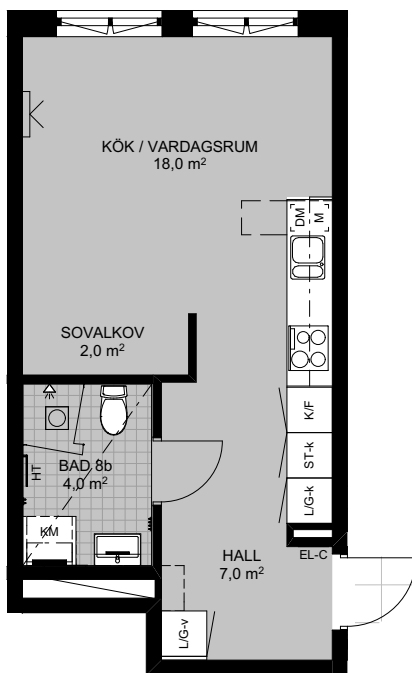

LÄGENHETSFÖRRÅD: ca 1 kvm
 GENERELL RUMSHÖJD: 3100 mm
 BRÖSTHÖJD FÖNSTER: 800 mm

PLACERING I BYGGNAD

FÖRKLARINGAR

G-x	GARDEROB	KM	KOMBIMASKIN	EG	ELFA GARDEROBSINREDNING
L-x	LINNESKÅP	PLATS FÖR BADKAR		TTV	TILLVALSVÄGG
ST-x	STÄDSKÅP	INDUKTIONSHÄLL UGN UNDER HÄLL OM INTE I HÖGSKÅP		EL-C	IT-SKÅP/EL-CENTRAL
H-x	HÖGSKÅP	VIKBAR DUSCHVÄGG I GLAS		HT	HANNDUKSTORK
U/M	UGN OCH MICRO I HÖGSKÅP	PLATS FÖR HATTHYLLA		KLK	KLÄDKAMMARE
K	KYL	FÖRSTÄRKT VÄGG FÖR VÄGGHÄNGD TV		M	MIKRO I VÄGGSKÅP
F	FRYS	BALKONGARMATUR		SKÅPLUCKA (-x)	
K/F	KYL/FRYS	SCHAKT		-d	DUBBELDÖRRAR
DM	DISKMASKIN	ÖVERSKÅP		-h	HÖGERHÄNGD
T/T	TVÄTTMASKIN / TORRTUMLÄRE TM TILL VÄNSTER	UNDERTAK: I BADRUM HÖJD 2580 MM I ÖVRIGT MIN. 2700 MM		-v	VÄNSTERHÄNGD
				-k	LUCKOR LIKA KÖK